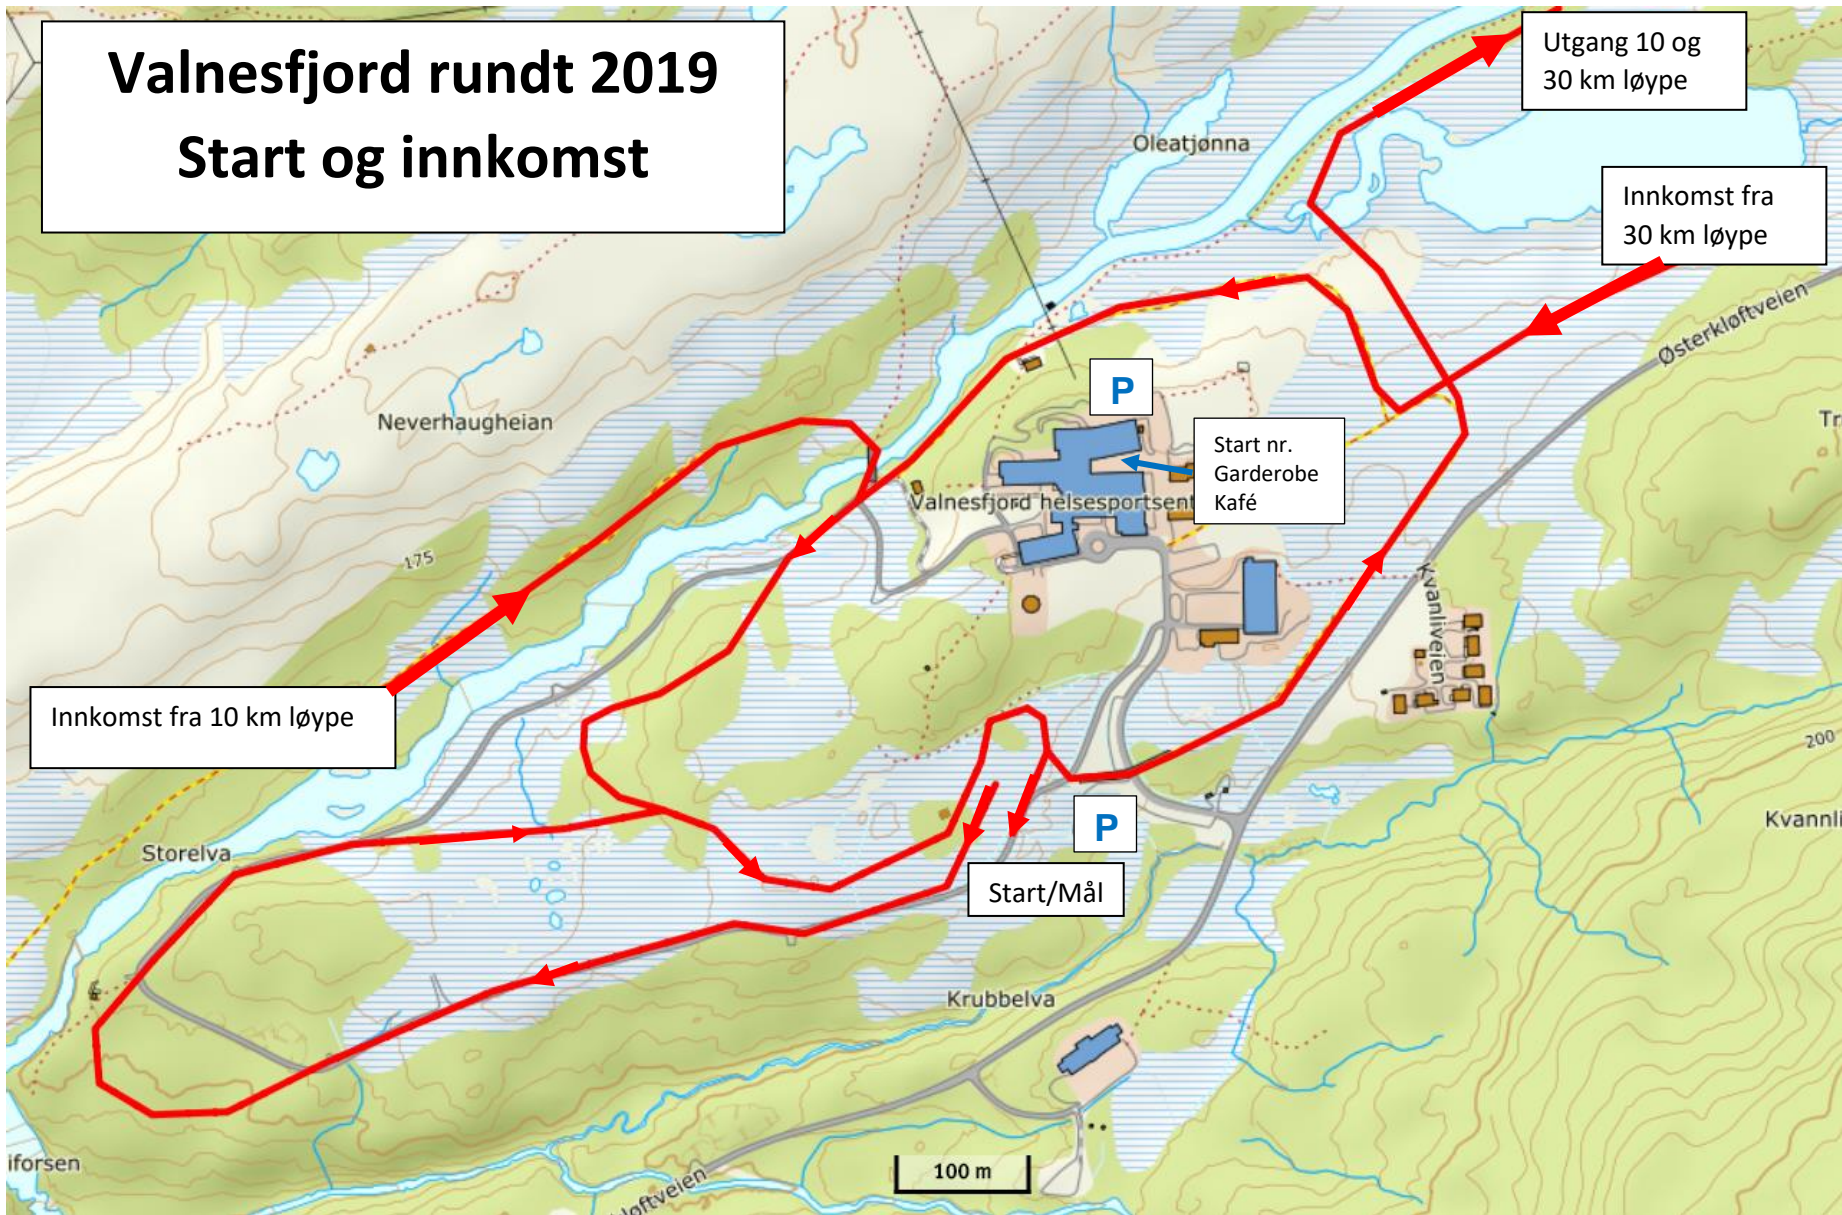

# Valnesfjord rundt 2019

## Start og innkomst

Utgang 10 og 30 km løype

Innkomst fra 30 km løype

P

Start nr.  
Garderobe  
Kafé

Innkomst fra 10 km løype

P

Start/Mål